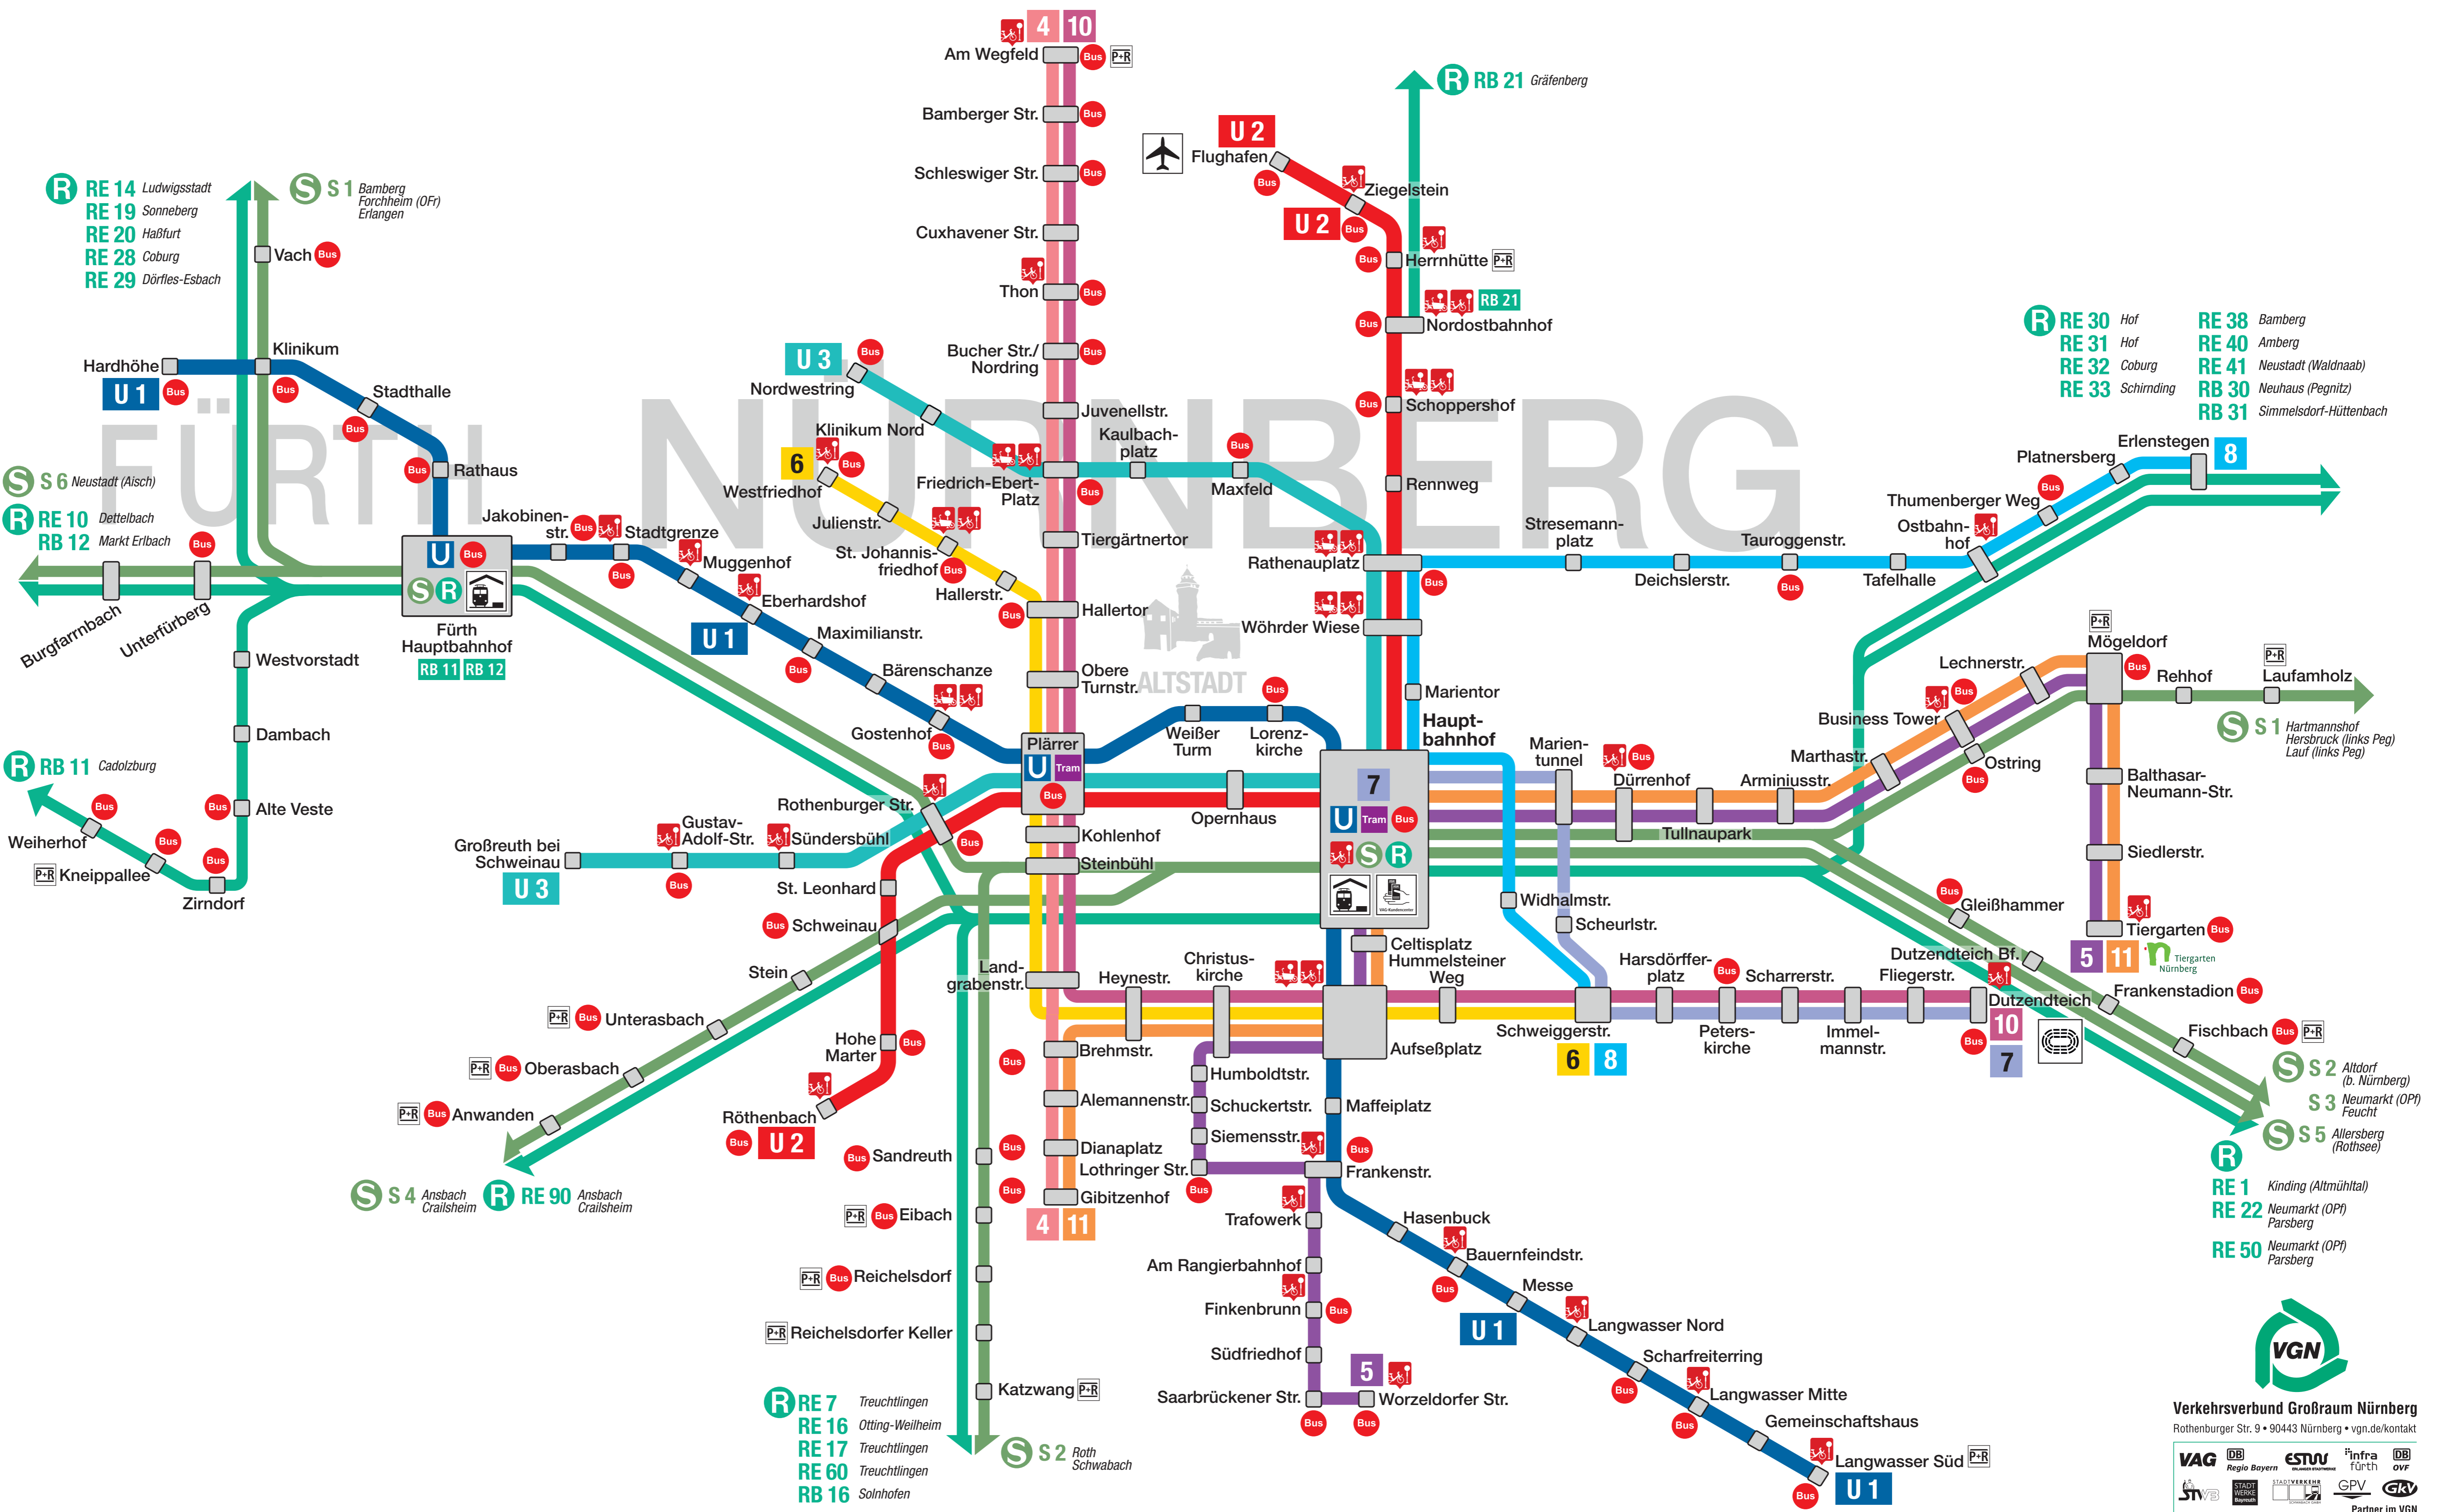

Schiennetz Nürnberg-Fürth

Stand: ab 24.03.2026

- U** U1 Fürth Hardhöhe Langwasser Süd
- U** U2 Röttenbach Flughafen
- U** U3 Großreuth bei Schweinau Nordwestring
- Tram** 4 Gibitzenhof Am Wegfeld
- Tram** 5 Worzeldorfer Straße Tiergarten
- Tram** 6 Schweiggerstraße Westfriedhof
- Tram** 7 Hauptbahnhof Dutzensteich
- Tram** 8 Schweiggerstraße Erlenstein
- Tram** 10 Dutzensteich Am Wegfeld
- Tram** 11 Gibitzenhof Tiergarten
- S** S1 Bamberg Forchheim (OFr) Erlangen
- S** S2 Roth Schwabach Nürnberg Hauptbahnhof Feucht Altdorf
- S** S3 Nürnberg Hauptbahnhof Feucht Neumarkt (OPf)
- S** S4 Nürnberg Hauptbahnhof Lauf (links Peg) Hartmannshof
- S** S5 Nürnberg Hauptbahnhof Allersberg (Rothsee)
- S** S6 Nürnberg Hauptbahnhof Siegersdorf Neustadt (Aisch)
- Regional-Express**
- R** RE 1 Nürnberg Hauptbahnhof Kinding (Altmühltal)
- R** RE 7 Nürnberg Hauptbahnhof Treuchtlingen
- R** RE 10 Nürnberg Hauptbahnhof Neustadt (Aisch) Marktredwitz Schirnding
- R** RE 14 Nürnberg Hauptbahnhof Bamberg Lichtenfels Kronach Ludwigsstadt
- R** RE 16 Nürnberg Hauptbahnhof Roth Treuchtlingen Otting-Weilheim
- R** RE 17 Nürnberg Hauptbahnhof Treuchtlingen
- R** RE 19 Nürnberg Hauptbahnhof Bamberg Sonneberg
- R** RE 20 Nürnberg Hauptbahnhof Bamberg Haßfurt
- R** RE 22 Nürnberg Hauptbahnhof Neumarkt (OPf) Parsberg
- R** RE 28 Nürnberg Hauptbahnhof Bamberg Lichtenfels Coburg
- R** RE 29 Nürnberg Hauptbahnhof Bamberg Dörfles-Esbach
- R** RE 30 Nürnberg Hauptbahnhof Pegnitz Bayreuth Hof
- R** RE 31 Nürnberg Hauptbahnhof Pegnitz Marktredwitz Hof
- R** RE 32 Nürnberg Hauptbahnhof Pegnitz Bayreuth Kulmbach Coburg
- R** RE 33 Nürnberg Hauptbahnhof Neustadt (Aisch) Marktredwitz Schirnding
- R** RE 38 Nürnberg Hauptbahnhof Pegnitz Bayreuth Kulmbach Bamberg
- R** RE 40 Nürnberg Hauptbahnhof Neukirchen b.S.-R. Amberg
- R** RE 41 Nürnberg Hauptbahnhof Neukirchen b.S.-R. Neustadt (Waldnaab)
- R** RE 50 Nürnberg Hauptbahnhof Neumarkt (OPf) Parsberg
- Regional-Bahn**
- R** RB 11 Fürth Hauptbahnhof Cadolzburg
- R** RB 12 Nürnberg Hauptbahnhof Siegersdorf Markt Erlbach
- R** RB 16 Nürnberg Hauptbahnhof Pegnitz Solnhofen
- R** RB 21 Nürnberg Nordostbahnhof Gräfenberg
- R** RB 30 Nürnberg Hauptbahnhof Hersbruck (rechts Peg) Neuhaus (Pegnitz)
- R** RB 31 Nürnberg Hauptbahnhof Neukirchen a.S. Simmelsdorf-Hüttenbach
- P+R-Anlage**
- Bus** Umsteigemöglichkeit zum Bus
- VAG_Rad Station**
- VAG_LastenRad Station**
- VAG-KundenCenter** im U-Bahn-Verteilergeschoss
- Nah- und Fernverkehr**