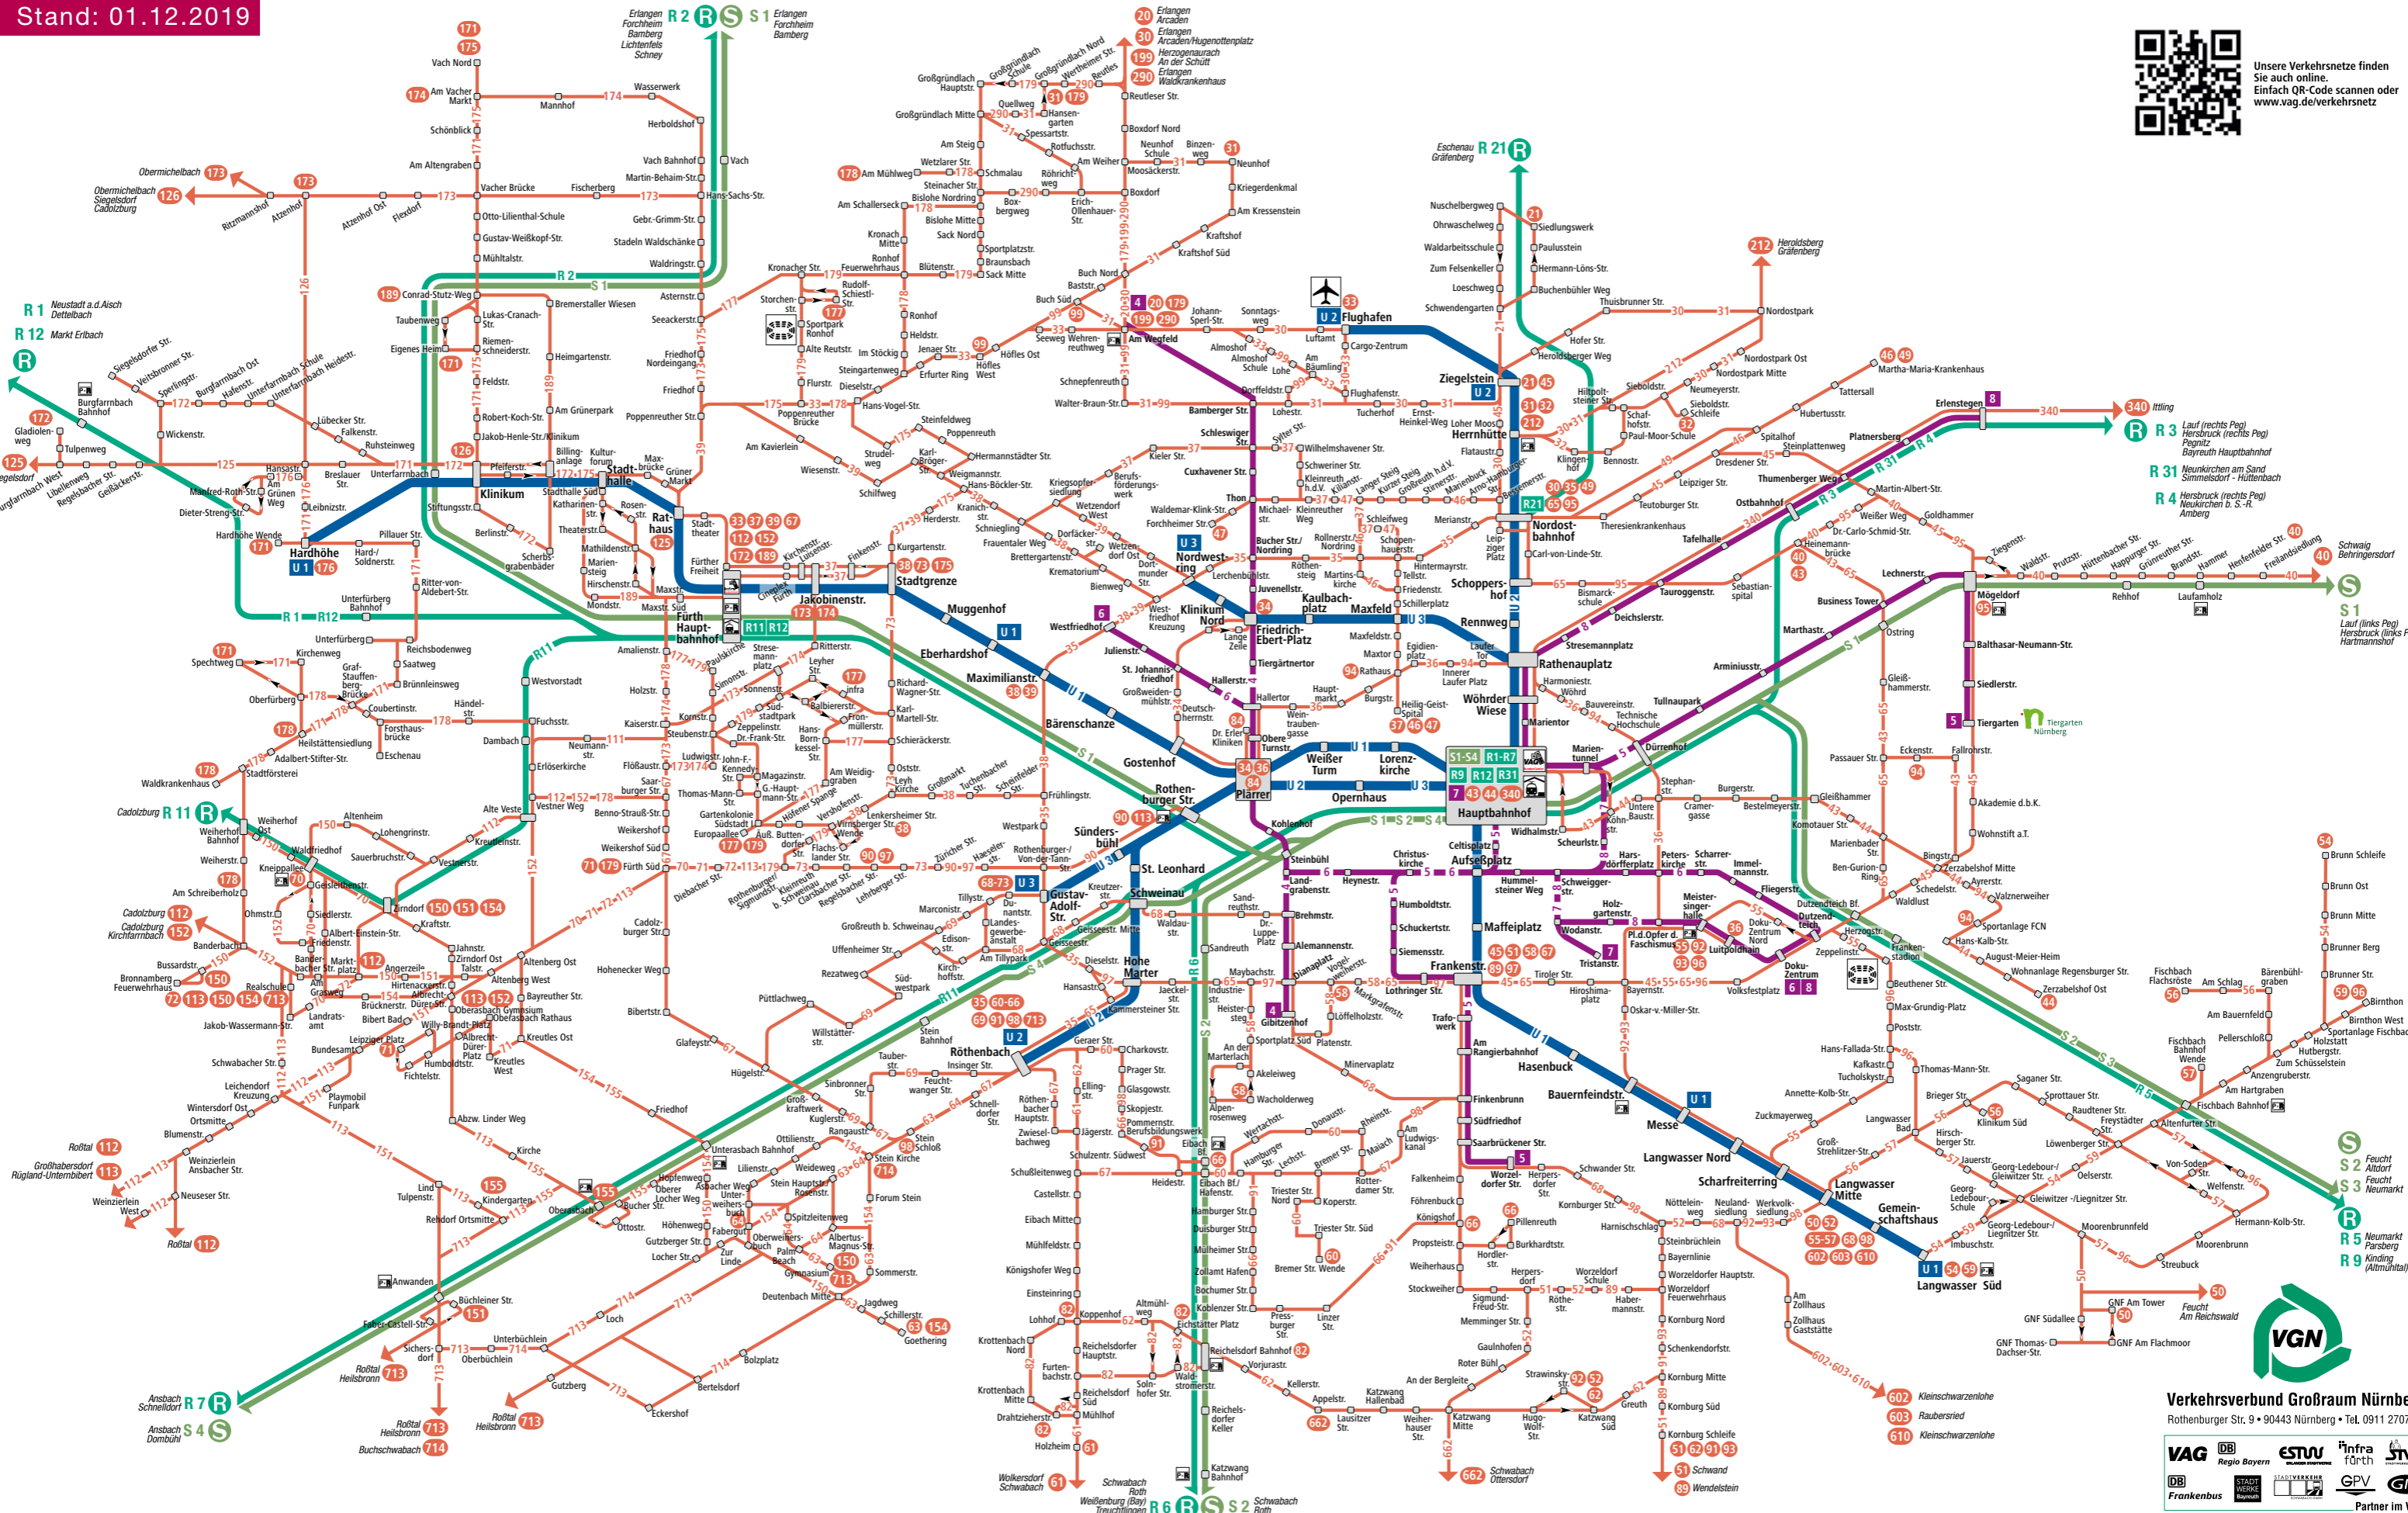

# Liniennetz Nürnberg-Fürth

Stand: 01.12.2019

Unsere Verkehrsnetze finden Sie auch online. Einfach QR-Code scannen oder [www.vag.de/verkehrsnetz](http://www.vag.de/verkehrsnetz)

Verkehrsverbund Großraum Nürnberg  
Rothenburger Str. 9 • 90443 Nürnberg • Tel. 0911 27075-0