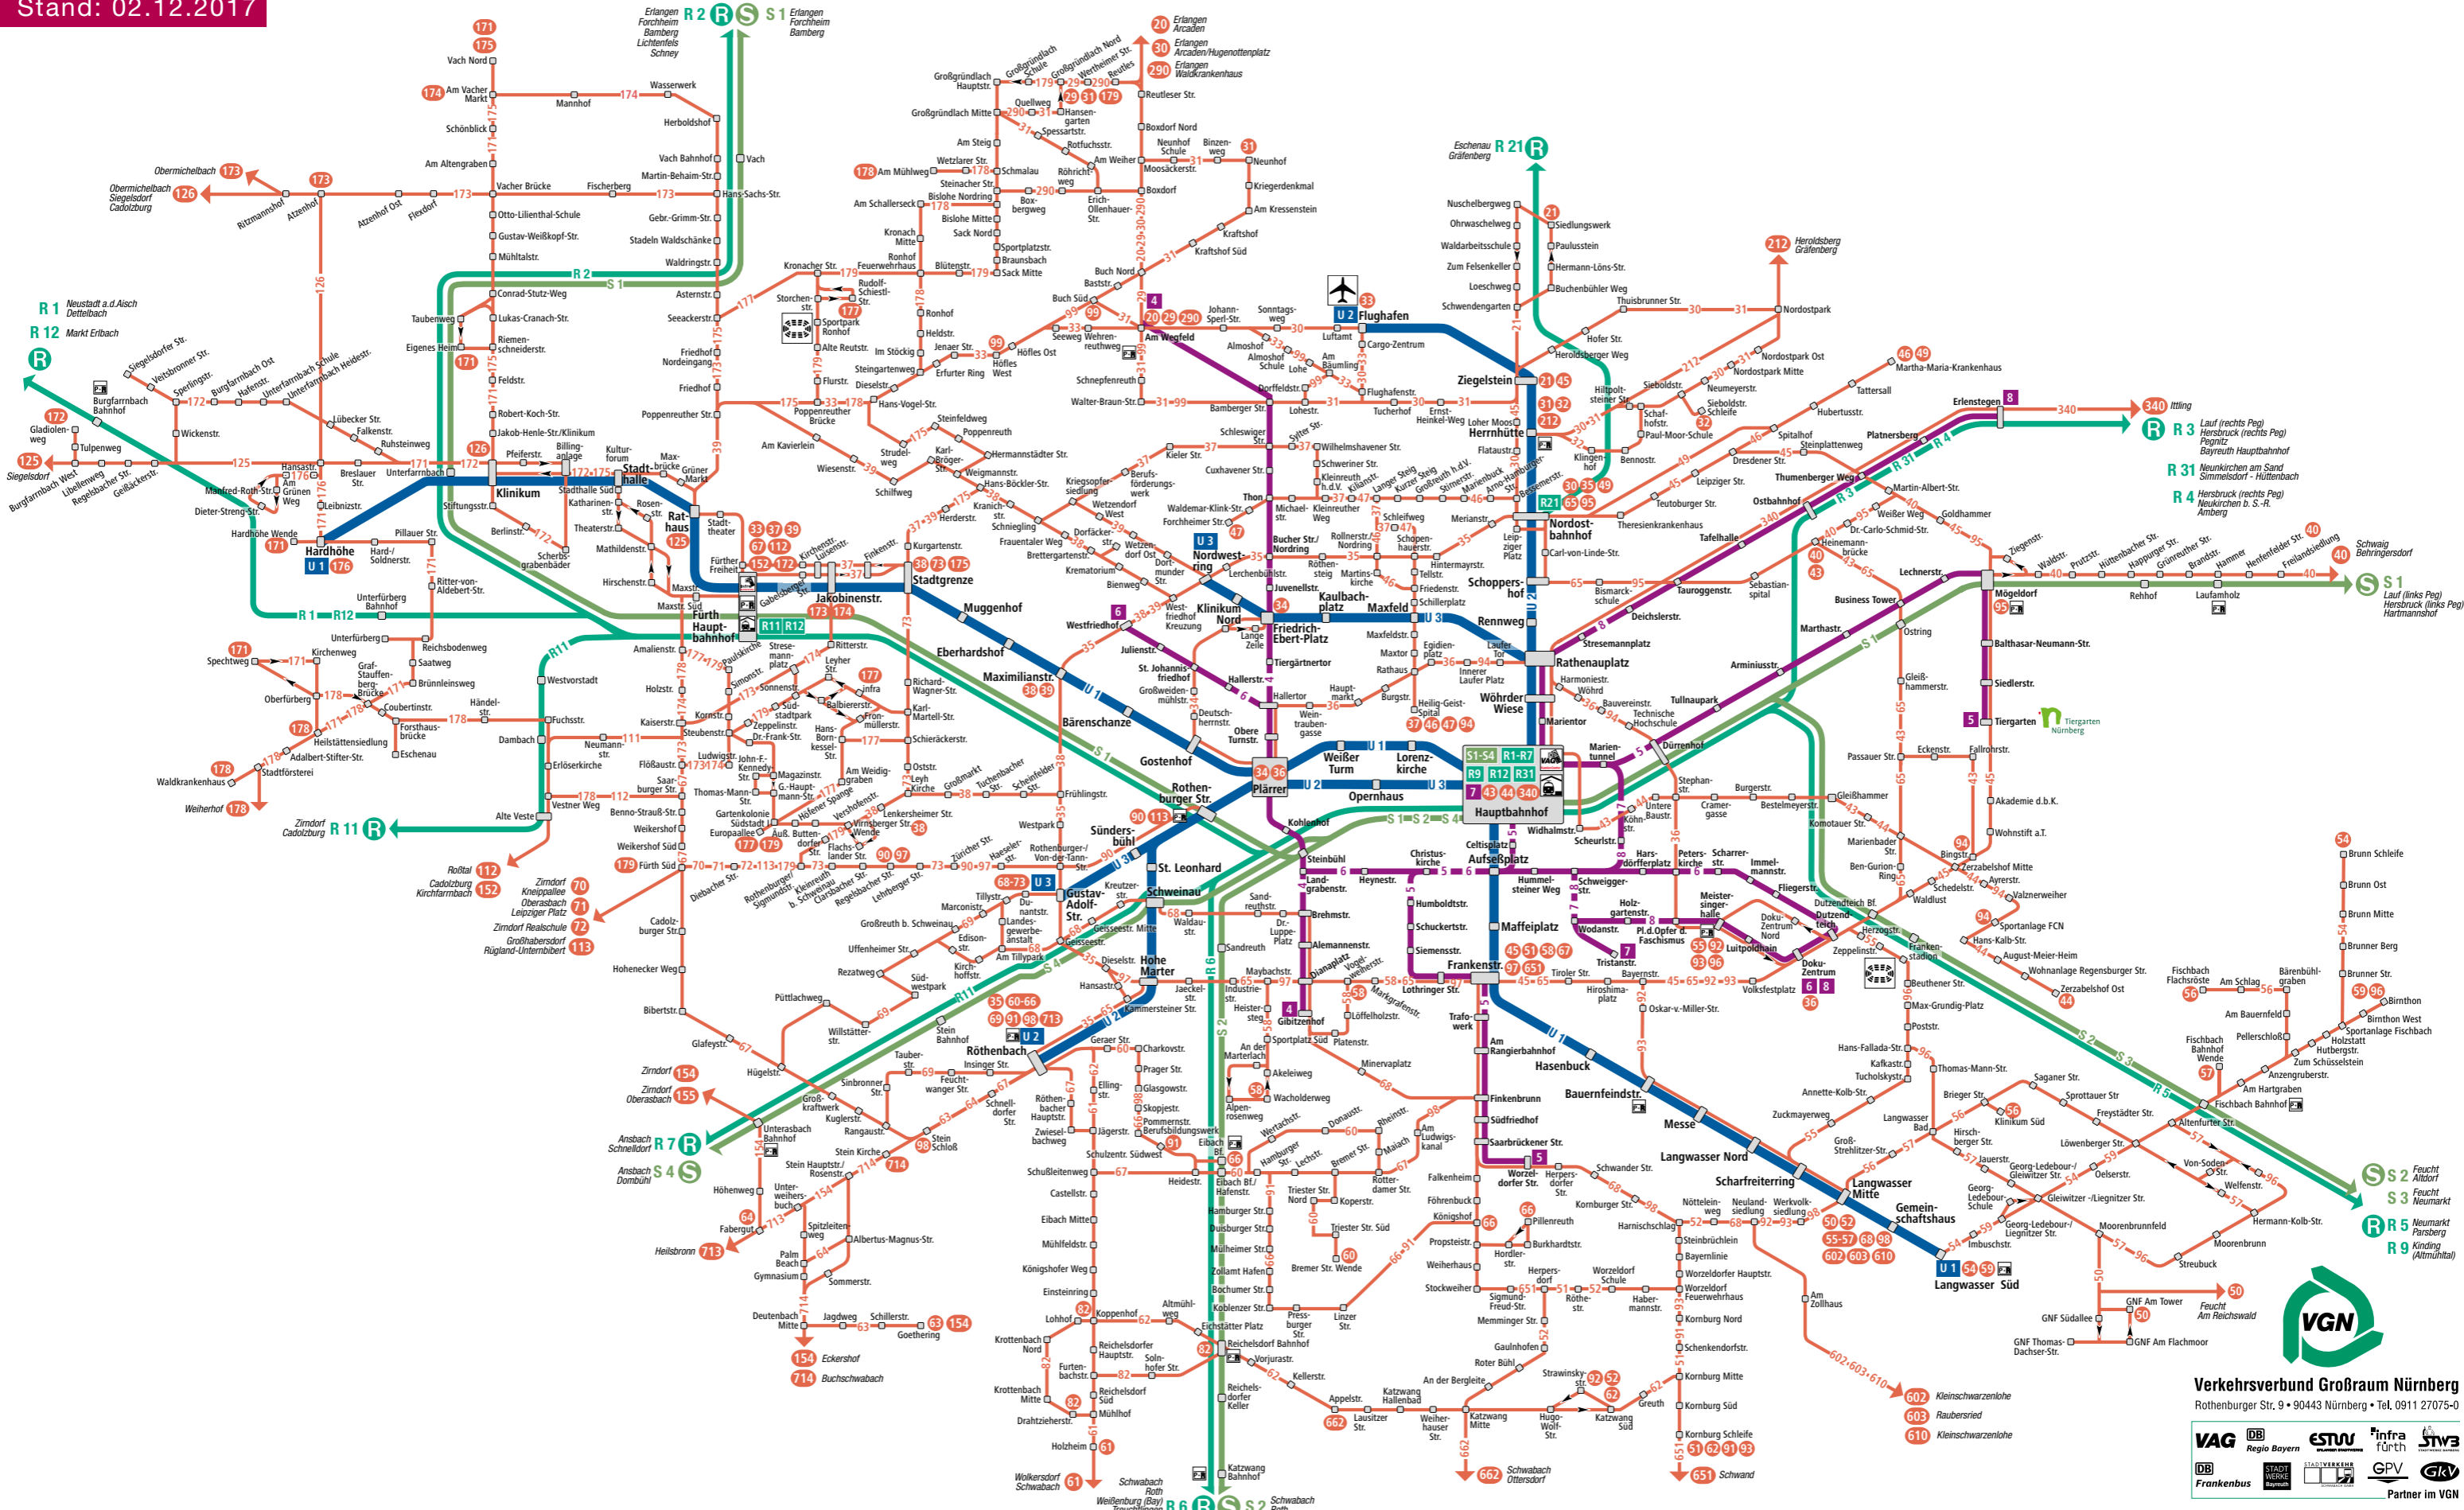

Verkehrsnetz Nürnberg-Fürth-Stein

Stand: 02.12.2017

Verkehrsverbund Großraum Nürnberg
Rothenburger Str. 9 • 90443 Nürnberg • Tel. 0911 27075-0