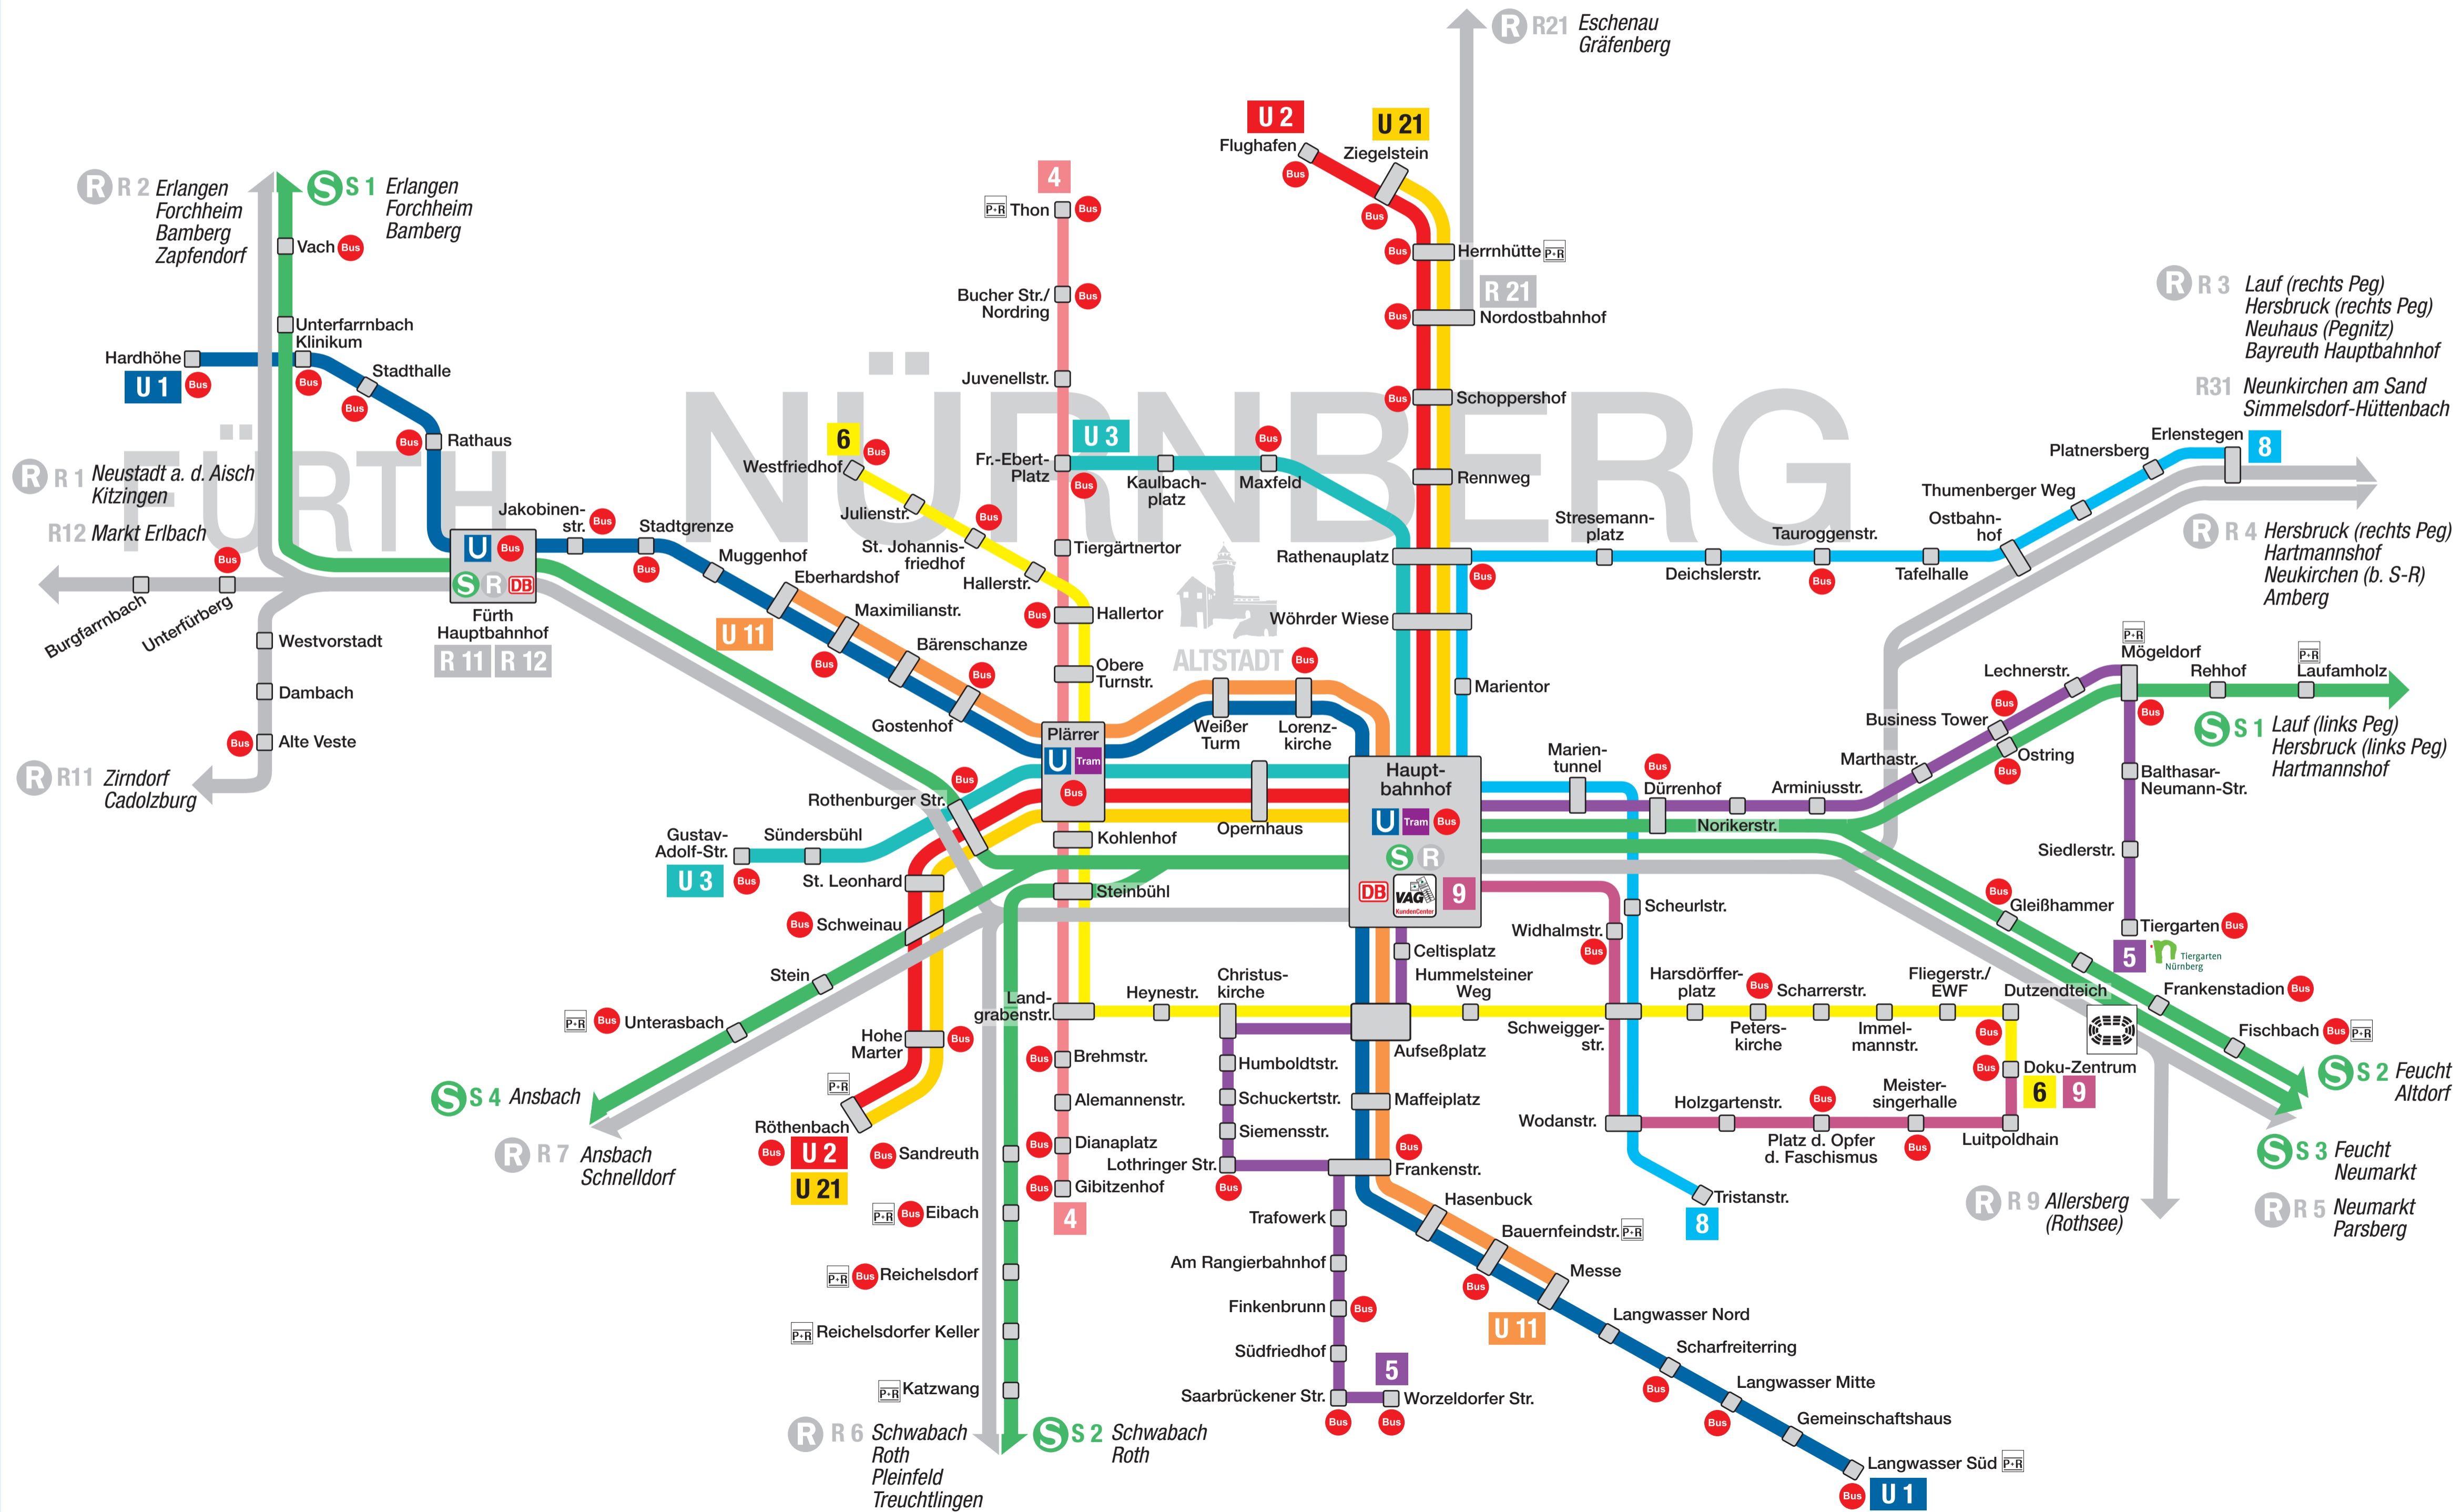

Schiennetz Nürnberg, Fürth

Stand: 11.12.2011

- S** **S1** Bamberg
Forchheim
Erlangen
Fürth Hauptbahnhof
Nürnberg Hauptbahnhof
Lauf (links Peg)
Hersbruck (links Peg)
Hartmannshof
- S2** Roth
Schwabach
Nürnberg Hauptbahnhof
Feucht
Altdorf
- S3** Nürnberg Hauptbahnhof
Feucht
Neumarkt
- S4** Nürnberg Hauptbahnhof
Ansbach
- R** **R1** Nürnberg Hauptbahnhof
Neustadt a. d. Aisch
Kitzingen
- R11** Fürth Hauptbahnhof
Zirndorf
Cadolzburg
- R12** Nürnberg Hauptbahnhof*
Fürth Hauptbahnhof
Markt Erlbach
* Nürnberg Hbf ab 10.6.2012
- R2** Nürnberg Hauptbahnhof
Erlangen
Forchheim
Bamberg
Zapfendorf
- R21** Nürnberg Nordostbahnhof
Eschenau
Gräfenberg
- R3** Nürnberg Hauptbahnhof
Lauf (rechts Peg)
Hersbruck (rechts Peg)
Neuhaus (Pegnitz)
Bayreuth Hauptbahnhof
- R31** Nürnberg Hauptbahnhof
Neunkirchen am Sand
Simmelsdorf-Hüttenbach
- R4** Nürnberg Hauptbahnhof
Hersbruck (rechts Peg)
Hartmannshof
Neukirchen (b. S-R)
Amberg
- R5** Nürnberg Hauptbahnhof
Neumarkt
Parsberg
- R6** Nürnberg Hauptbahnhof
Schwabach
Roth
Pleinfeld
Treuchtlingen
- R7** Nürnberg Hauptbahnhof
Ansbach
Schnelldorf
- R9** Nürnberg Hauptbahnhof
Allersberg (Rothsee)
- U** **U1** Fürth Hardhöhe
Langwasser Süd
- U11** Eberhardshof
Messe
- U2** Röthenbach
Flughafen
- U21** Röthenbach
Ziegelstein
- U3** Gustav-Adolf-Straße
Friedrich-Ebert-Platz
- Tram** **4** Gibitzenhof
Thon
- 5** Worzeldorfer Str.
Tiergarten
- 6** Doku-Zentrum
Westfriedhof
- 8** Tristanstr.
Erlenstegen
- 9** Doku-Zentrum
Hauptbahnhof
- P+R** P+R-Anlage
- Bus** Umsteigemöglichkeit
zum Bus
- VAG** VAG-KundenCenter
im U-Bahn-Verteilergeschoss

Verkehrsverbund Großraum Nürnberg
Rothenburger Str. 9 • 90443 Nürnberg • Tel. 0911 27075-0