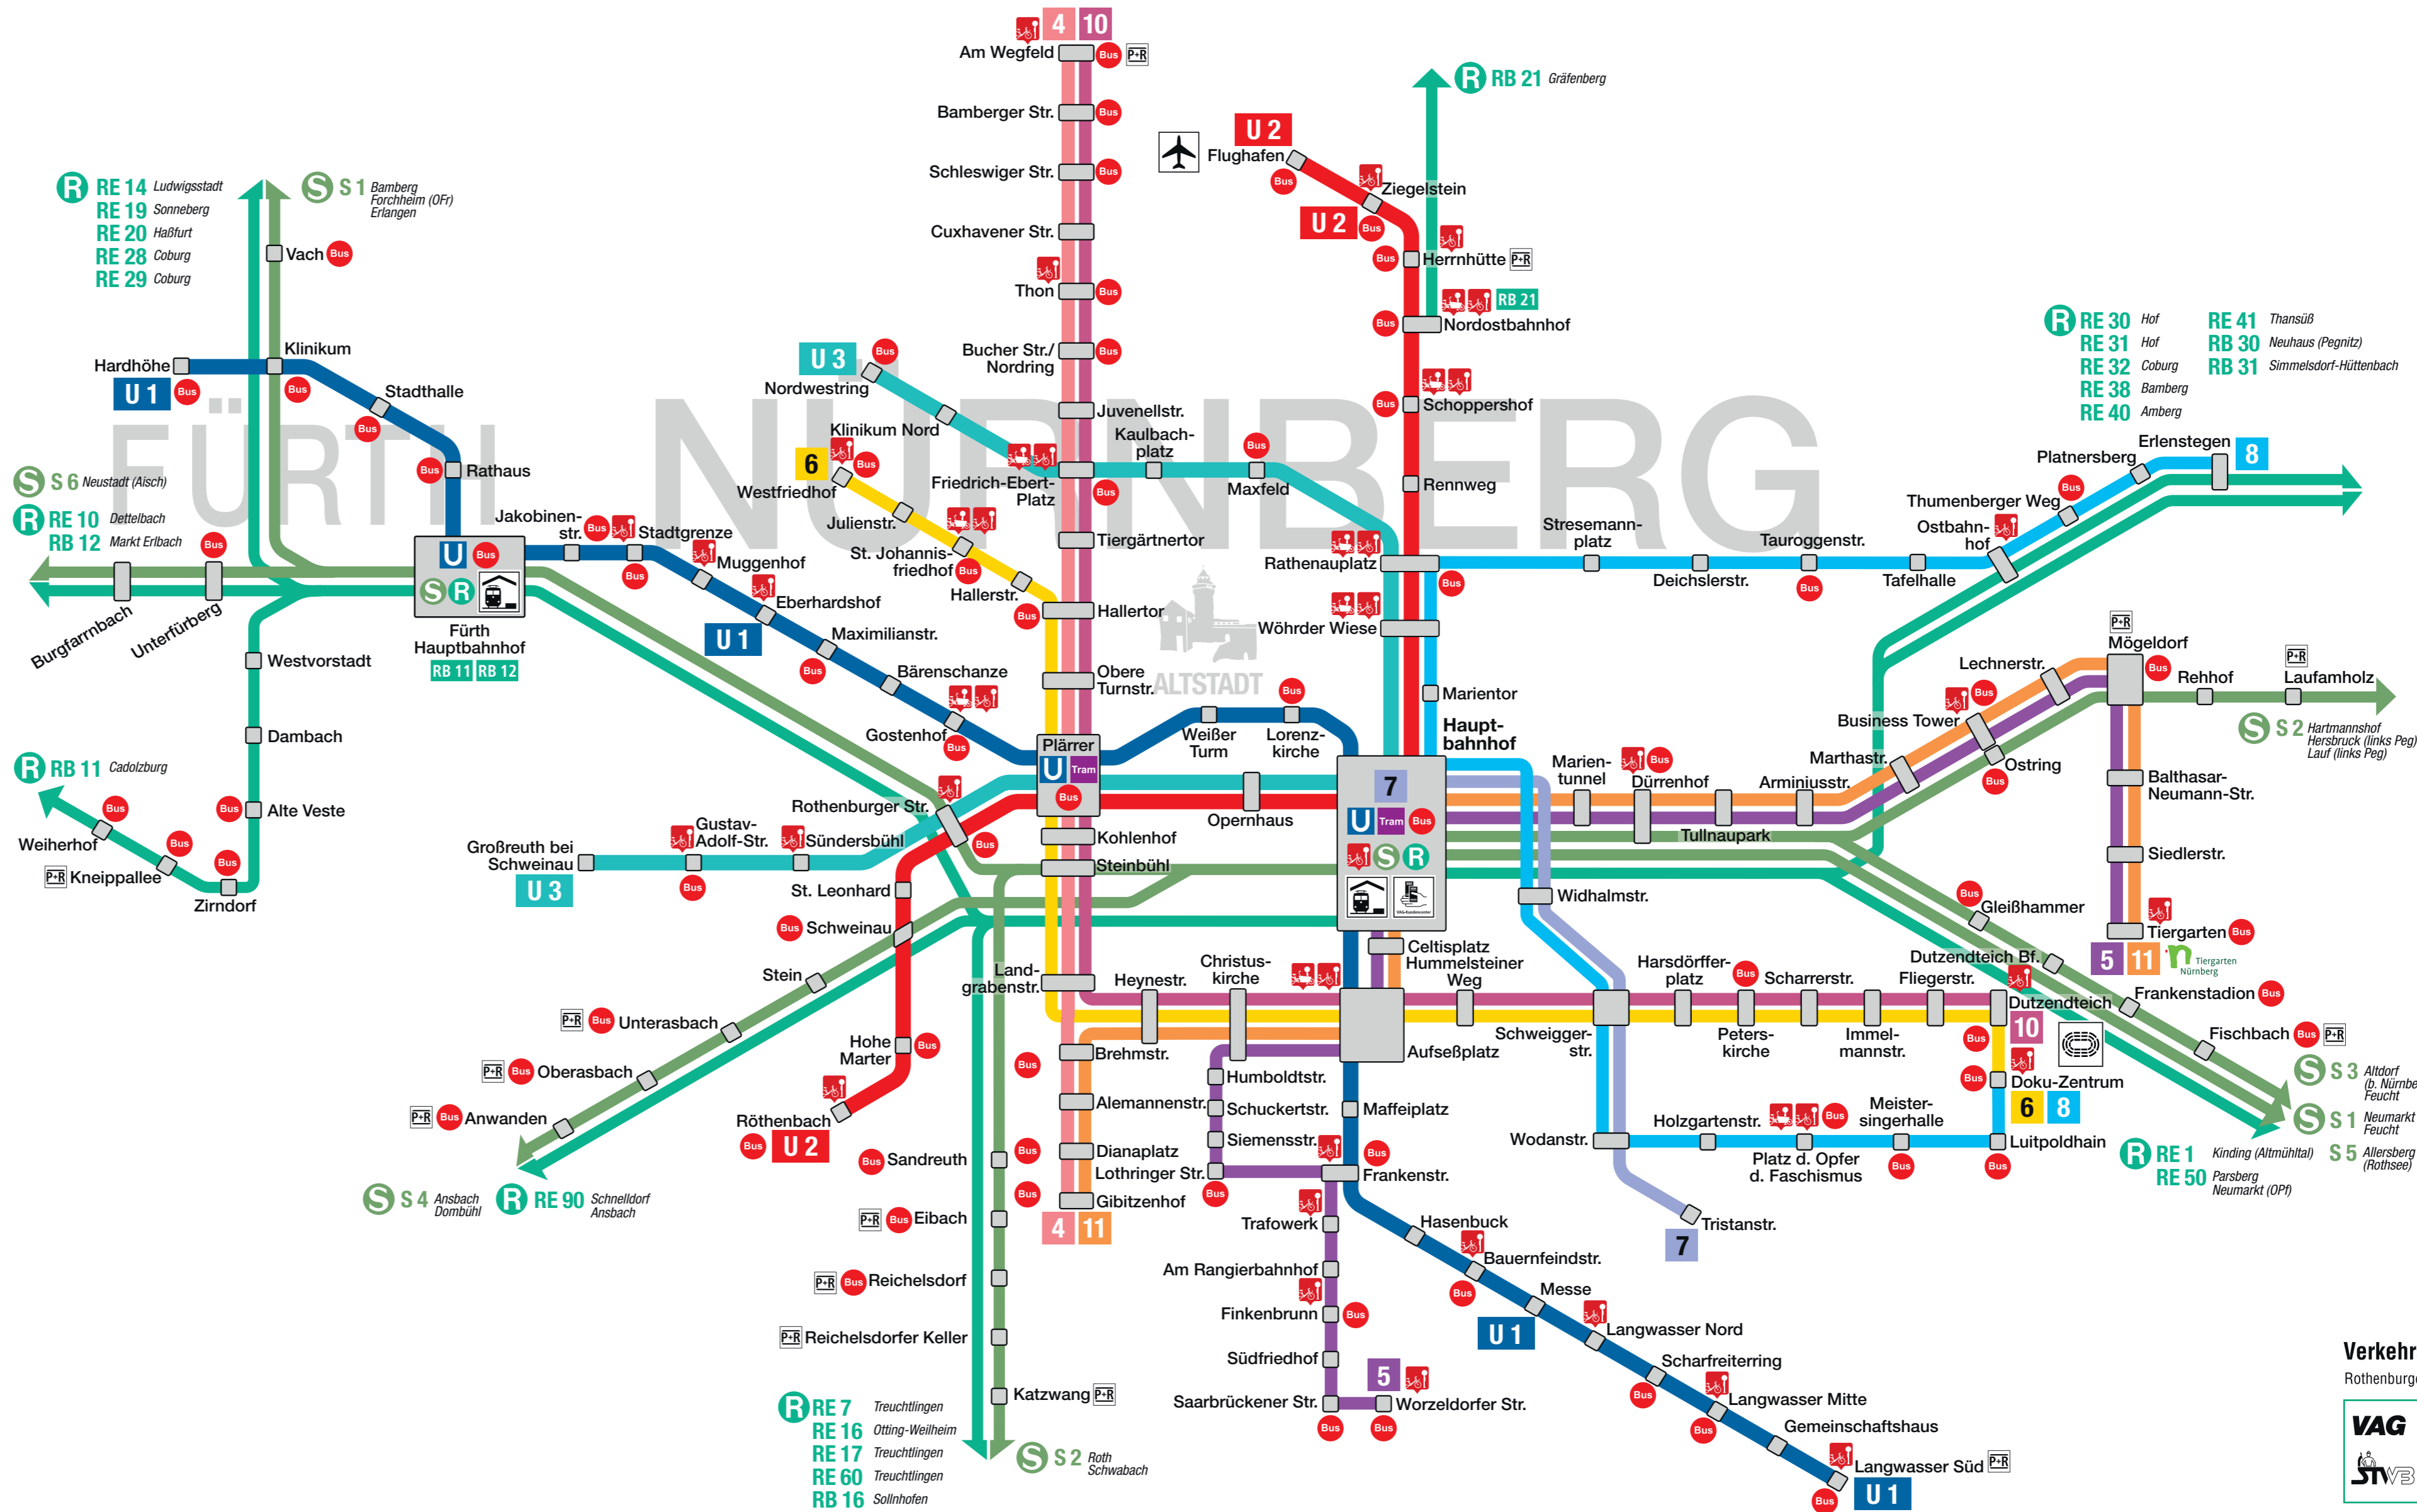

1. **RE 31** Nürnberg Hauptbahnhof, Pegnitz, Marktredwitz, Hof
   - **RE 32** Nürnberg Hauptbahnhof, Pegnitz, Kulmbach, Coburg
   - **RE 38** Nürnberg Hauptbahnhof, Pegnitz, Bayreuth, Kulmbach, Bamberg
   - **RE 40** Nürnberg Hauptbahnhof, Neunkirchen b.S.-R., Amberg
   - **RE 41** Nürnberg Hauptbahnhof, Neunkirchen b.S.-R., Thansüß
   - **RE 50** Nürnberg Hauptbahnhof, Neumarkt (OPf), Parsberg
   - **RE 60** Nürnberg Hauptbahnhof, Roth, Treuchtlingen, Otting-Weilheim
   - **RE 90** Nürnberg Hauptbahnhof, Ansbach, Schnelldorf
2. **P+R** P+R-Anlage
   - **Bus** Umsteigemöglichkeit zum Bus
   - **VAG Rad** VAG_Rad Station
   - **VAG LastenRad** VAG_LastenRad Station
   - **VAG-KundenCenter** im U-Bahn-Verteilergeschoss
   - **Nah- und Fernverkehr**

Verkehrsverbund Großraum Nürnberg
Rothenburger Str. 9 • 90443 Nürnberg • Tel. 0911 27075-0

Partners: VAG, Regio Bayern, ESTUV, infra fürth, DB, OVF, STWB, Stadtwerke Bamberg, Stadtwerke Nürnberg, GPV, GkV.